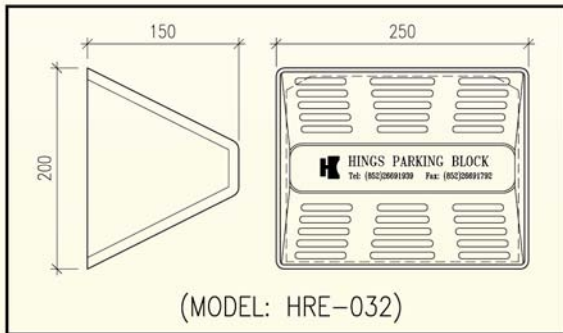

## Model : HINGS-HRE-032

Rubber : Natural Rubber  
Width : 200 mm  
High : 150 mm  
Length : 250mm  
Color : Black / Yellow  
Loading : 40 Ton

## Model : HINGS-HRE-040 (With easy carrying handle)

Rubber : Natural Rubber  
Width : 200 mm  
High : 200 mm  
Length : 220mm  
Color : Black / Yellow  
Loading : 40 Ton

車輪定位 . 確保安全

Wheel Chocks = Safe Park