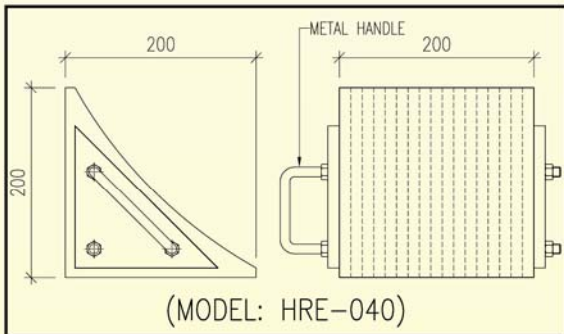

## Model : HINGS-HRE-032

Rubber : Natural Rubber  
Width : 200 mm  
High : 150 mm  
Length : 250mm  
Color : Black / Yellow  
Loading : 40 Ton

## Model : HINGS-HRE-040 (With easy carrying handle)

Rubber : Natural Rubber  
Width : 200 mm  
High : 200 mm  
Length : 220mm  
Color : Black / Yellow  
Loading : 40 Ton

車輪定位 . 確保安全

Wheel Chocks = Safe Park