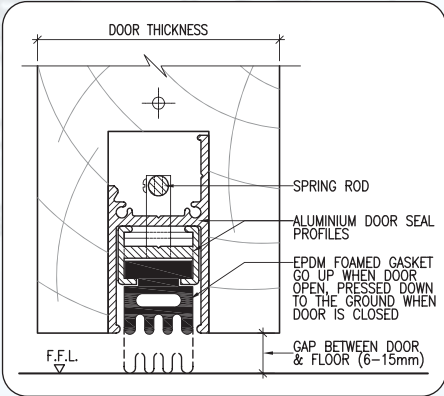

HINGS DOOR SEALING SYSTEM

興業門密封條系列

TEL: (852) 2669 1939
FAX: (852) 2669 1792

HINGS® Autoseal System

興業自動門密封條系統

包設計 包安裝
Design & Built

Advantages of Hings Autoseal system:

- Conceal or out-mount
- Gasket upward when door open
- Gasket downward when door close
- Adjustable seal height
- Sound proof
- Light proof
- Dust proof
- Heat proof
- Insect proof
- Cold proof
- Smoke proof
- Storm proof

開門時膠條升高不刮地，關門後膠條才下降將門底縫緊緊密封，這是興業新產品自動門密封條系統 Hing Autoseal System 其中一個優點，其他優點包括：可內藏、外裝、調較膠條高度、美觀實用等等。安裝後可收隔音、保溫、防漏、防塵、防煙、防光、防虫等功效，適合酒店、學校、醫院、商業及住宅樓宇使用。

Full Technical Support • Stocks Available