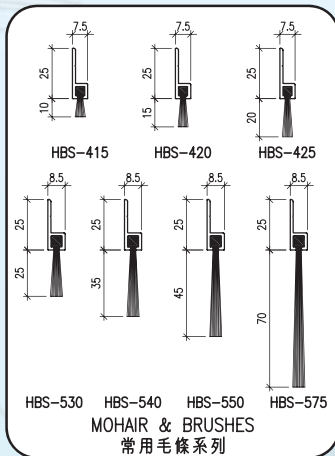

- Dustproof
- Insectproof
- Smokeproof
- Lightproof
- Fireproof

興業門密封條系列可按客戶要求組合成多款之實用配搭，適合酒店、學校、醫院、住宅及商業樓宇使用。
Hings Door Sealing Systems are design flexible and are special designed for hotels, schools, hospitals and all commercial buildings.

Door Seal Specialist
興業塑膠五金製品廠
HINGS PLASTIC & METAL PRODUCTS MFY.
(Member of Hings Group of companies)
香港九龍旺角新填地街 594 號興業樓 2 樓
Tel : (852) 2669 1939 Fax : (852) 2669 1792
www.hingsgroup.com

For further information, please contact Mr. Lin Fat Hing or purchase directly from our retail shop located at 592-594 Reclamation Street, Mongkok, Kln., H.K.
若有任何查詢，請聯絡連發興先生或親臨香港九龍旺角新填地街 592-594 號門市購買
※ 國內客戶請聯絡連健霖先生 (0757) 2533 2788 ※

2/F., Hings Building, 594 Reclamation St., Mongkok, Kln., H.K.
E-mail : hingspmp@hings.hk
www.hings.hk

Hings Retail Shops : Wanchai • Mongkok • Macau • Guangzhou • Shunde