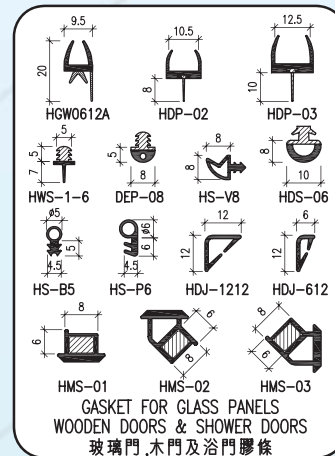

- Dustproof
- Insectproof
- Smokeproof
- Lightproof
- Fireproof

興業門密封條系列可按客戶要求組合成多款之實用配搭，適合酒店、學校、醫院、住宅及商業樓宇使用。
Hings Door Sealing Systems are design flexible and are special designed for hotels, schools, hospitals and all commercial buildings.

Door Seal Specialist
興業塑膠五金製品廠
HINGS PLASTIC & METAL PRODUCTS MFY.
(Member of Hings Group of companies)
香港九龍旺角新填地街 594 號興業樓 2 樓
Tel : (852) 2669 1939 Fax : (852) 2669 1792
www.hingsgroup.com

For further information, please contact Mr. Lin Fat Hing or purchase directly from our retail shop located at 592-594 Reclamation Street, Mongkok, Kln., H.K.
若有任何查詢，請聯絡連發興先生或親臨香港九龍旺角新填地街 592-594 號門市購買
※ 國內客戶請聯絡連健霖先生 (0757) 2533 2788 ※

2/F., Hings Building, 594 Reclamation St., Mongkok, Kln., H.K.
E-mail : hingspmp@hings.hk
www.hings.hk

Hings Retail Shops : Wanchai • Mongkok • Macau • Guangzhou • Shunde