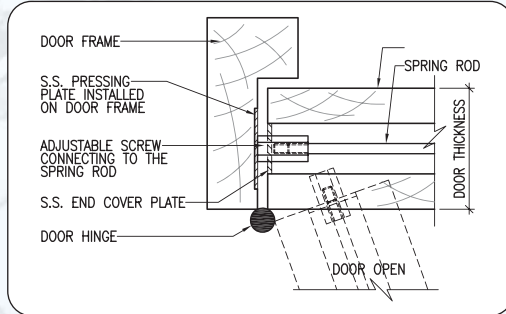

HINGS DOOR SEALING SYSTEM

興業門密封條系列

TEL: (852) 2669 1939
FAX: (852) 2669 1792

HINGS® Autoseal System

興業自動門密封條系統

包設計 包安裝
Design & Built

Advantages of Hings Autoseal system:

- Conceal or out-mount
- Gasket upward when door open
- Gasket downward when door close
- Adjustable seal height
- Sound proof
- Light proof
- Dust proof
- Heat proof
- Insect proof
- Cold proof
- Smoke proof
- Storm proof

開門時膠條升高不刮地，關門後膠條才下降將門底縫緊緊密封，這是興業新產品自動門密封條系統 Hing Autoseal System 其中一個優點，其他優點包括：可內藏、外裝、調較膠條高度、美觀實用等等。安裝後可收隔音、保溫、防漏、防塵、防煙、防光、防虫等功效，適合酒店、學校、醫院、商業及住宅樓宇使用。

Full Technical Support • Stocks Available

興業門密封條系列 Hings Door Sealing Systems